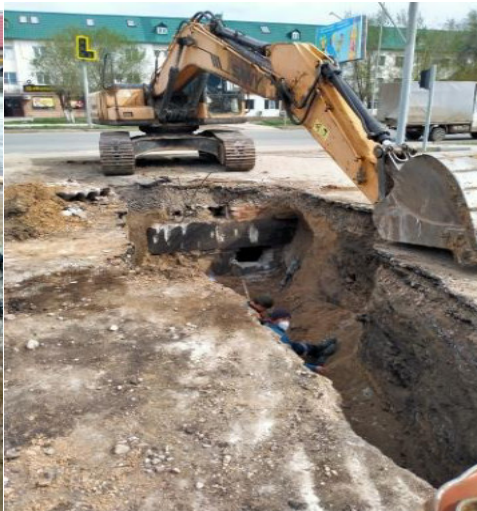

**Капитальный ремонт водовода д-600мм по ул. Бр. Жубановых от пр. А. Молдагуловой до ул. Г. Жубановой в г. Актобе.**

**Капитальный ремонт воджовода д-600мм по ул. Тургененва от пр. А. Молдагуловой до ул. 312 стр. дивизий в г. Актобе.**